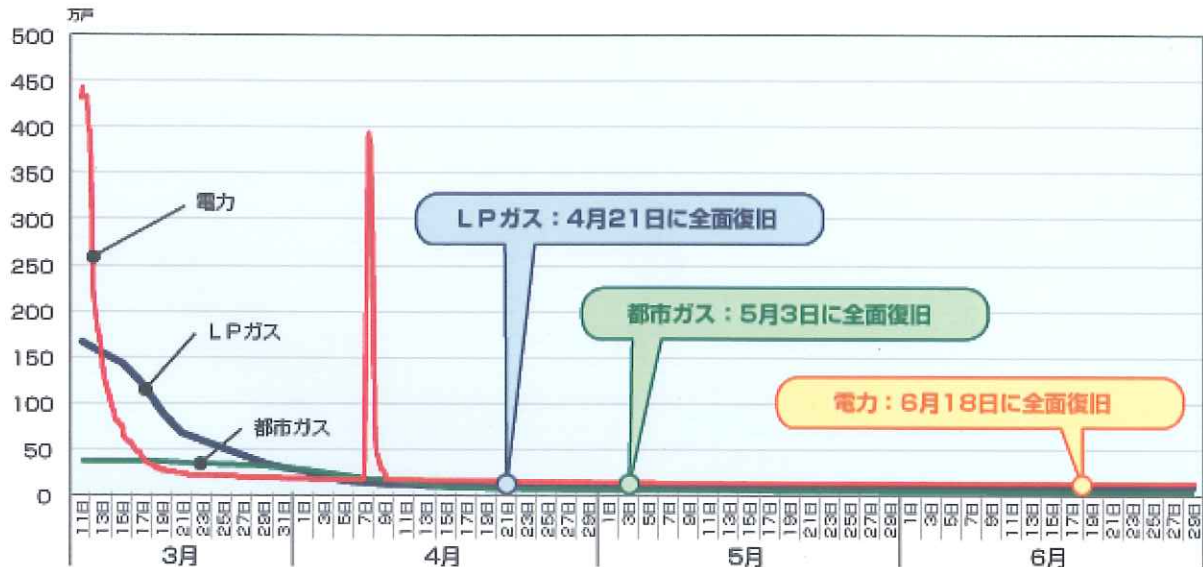

LPガスは災害に強い

エネルギーです!

もし地震が起こったら...

LPガスは、各需要家ごとに個別に供給可能な「分散型エネルギー」なので、災害発生時にガスの供給が遮断された場合も、個別に調査・点検を行うことで都市ガスや電気に比べて早く復旧させることができます。

これは東日本大震災の例をとっても明らかです。(下の図参照)

また、通常の場合、家屋の横にLPガス容器が2本設置されており、言わば軒下に在庫がある状態となっているので、1本目が切れても、2本目で1か月以上ガスを使い続けることができます(50kg容器×2本の場合)。

被災3県における各インフラの供給不能戸数の推移(推計を含む)

出典:経済産業省「東日本大震災を踏まえた今後のLPガス安定供給の在り方に関する調査」(平成24年2月)

LPガスは安全なエネルギーです

そもそも良く言われるLPガスの爆発というのは、LPガスが空気と混ざり、空気中の濃度が2.1%~9.5%において電気スパークなどの着火があった場合に発生します。具体的に言うと6畳間の場合、約1.2kg~5.2kgという大量のガス漏れが必要になるという条件です。多くても少なくとも爆発しません。※6畳間は京間で天井高さ2.5mで算出
現在、ガスメータは震度5以上の揺れ及びガスの大量流出には遮断するという機能が付いています。また、ガス栓においてもヒューズ機構によりガスの大量流出が防止されています。この爆発条件を作るのは屋外にボンベを置いている時点で不可能に近いんです。ちなみにLPガスは吸っても害はないです。